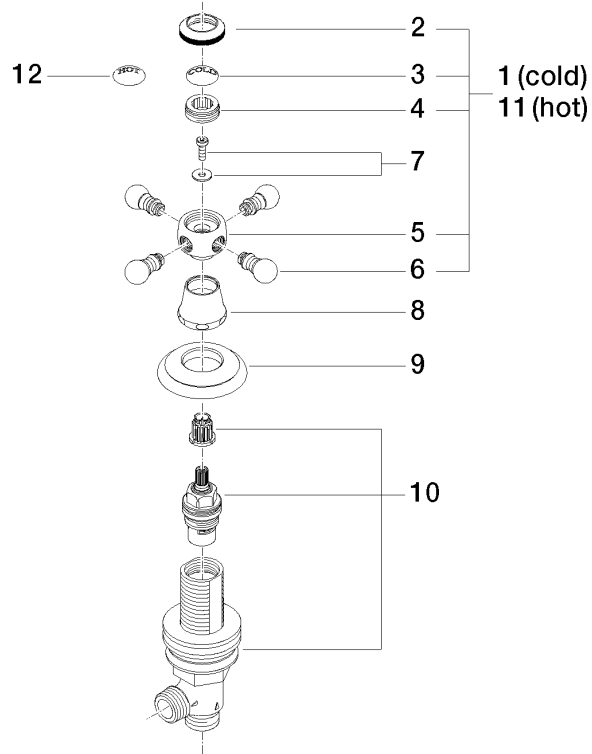

20 000 360

- Bohrungsdurchmesser 32 mm
- Rosette Ø 55 mm
- mit je einem Porzellanplättchen HOT und COLD

20 000 360

mm [inches]

**Durchflussdiagramm**

**Zertifikate**

WRAS\_1810004.

20 000 360

### Ersatzteilstückliste

Nr.	Artikelnummer	Benennung	Verbaumenge	Lieferzeit
1	04 20 36 002 06-00	Griff ( cold )	1	10
2	09 20 36 005-00	Griff	1	10
3	09 26 01 010 90	Zubehoer	1	2
4	09 20 83 006 90	Griff	1	2
5	09 20 36 002-00	Griff	1	10
6	09 20 36 004-00	Griff	4	10
7	04 30 30 029 00 90	Befestigungssatz	1	2
8	09 21 02 046-00	Haube	1	10
9	09 27 35 001-00	Rosette	1	10
10	90 17 11 040 31 90	Seitenteil	1	2
11	04 20 36 002 07-00	Griff ( hot )	1	10
12	09 26 01 011 90	Zubehoer	1	2