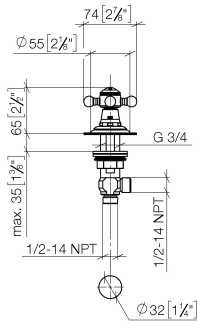

20 000 360

- Bohrungsdurchmesser 32 mm
- Rosette Ø 55 mm
- mit je einem Porzellanplättchen HOT und COLD

20 000 360

mm [inches]

**Durchflussdiagramm**

**Zertifikate**

WRAS\_1810004.

20 000 360

### Ersatzteilstückliste

Nr.	Artikelnummer	Benennung	Verbaumenge	Lieferzeit
1	04 20 36 002 06-00	Griff ( cold )	1	10
2	09 20 36 005-00	Griff	1	10
3	09 26 01 010 90	Zubehoer	1	2
4	09 20 83 006 90	Griff	1	2
5	09 20 36 002-00	Griff	1	10
6	09 20 36 004-00	Griff	4	10
7	04 30 30 029 00 90	Befestigungssatz	1	2
8	09 21 02 046-00	Haube	1	10
9	09 27 35 001-00	Rosette	1	10
10	90 17 11 040 31 90	Seitenteil	1	2
11	04 20 36 002 07-00	Griff ( hot )	1	10
12	09 26 01 011 90	Zubehoer	1	2